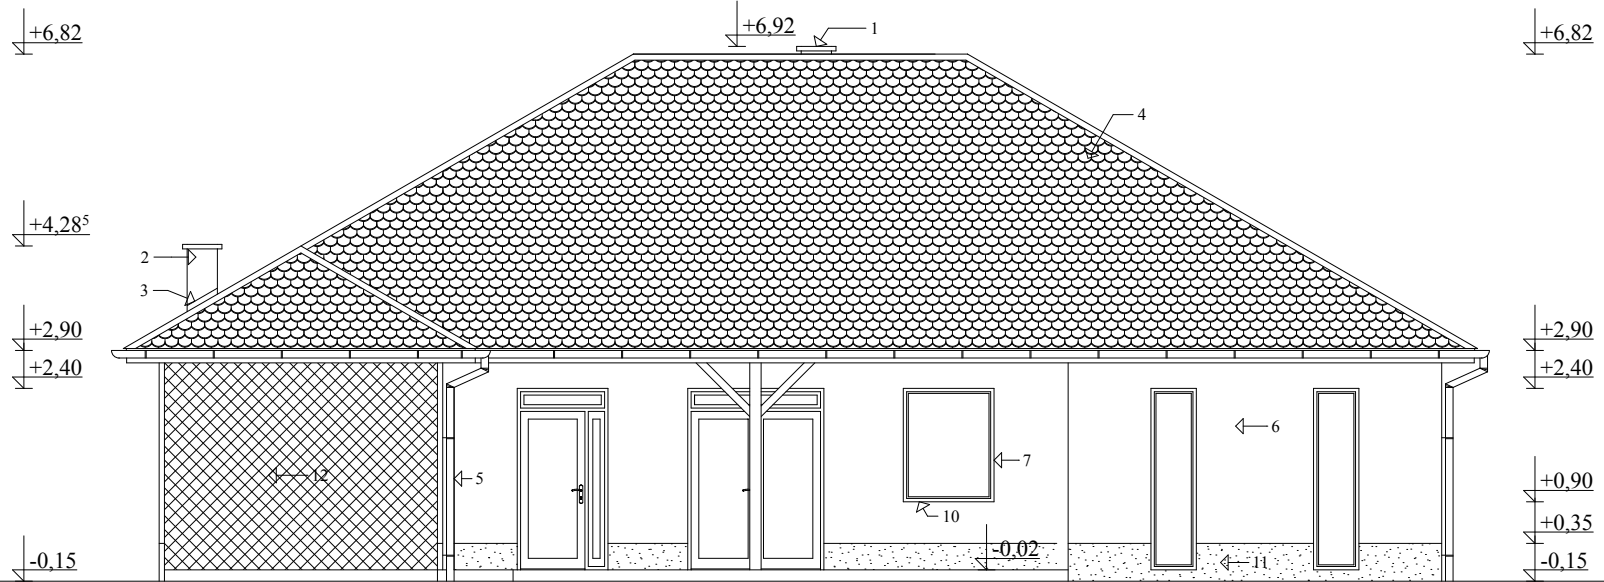

# DÉL-NYUGATI HOMLOKZAT M 1:100

- 1: vb fedkő
- 2: vakolt kéményfelület
- 3: lindab kéményszegély
- 4: hódfarkú tetőfedés
- 5: lindab ereszesatorna
- 6: DRYVIT rendszerű hőszigetelt homlokzatvakolat sárga színben
- 7: hőszigetelt nyílászárók
- 8: üvegtégla
- 9: plambéria borítás
- 10: műanyag ablakpárkány
- 11: TERRANOVA műgyanta lábazatvakolat
- 12: apácarácsos fa borítás
- 13: tető kibúvó