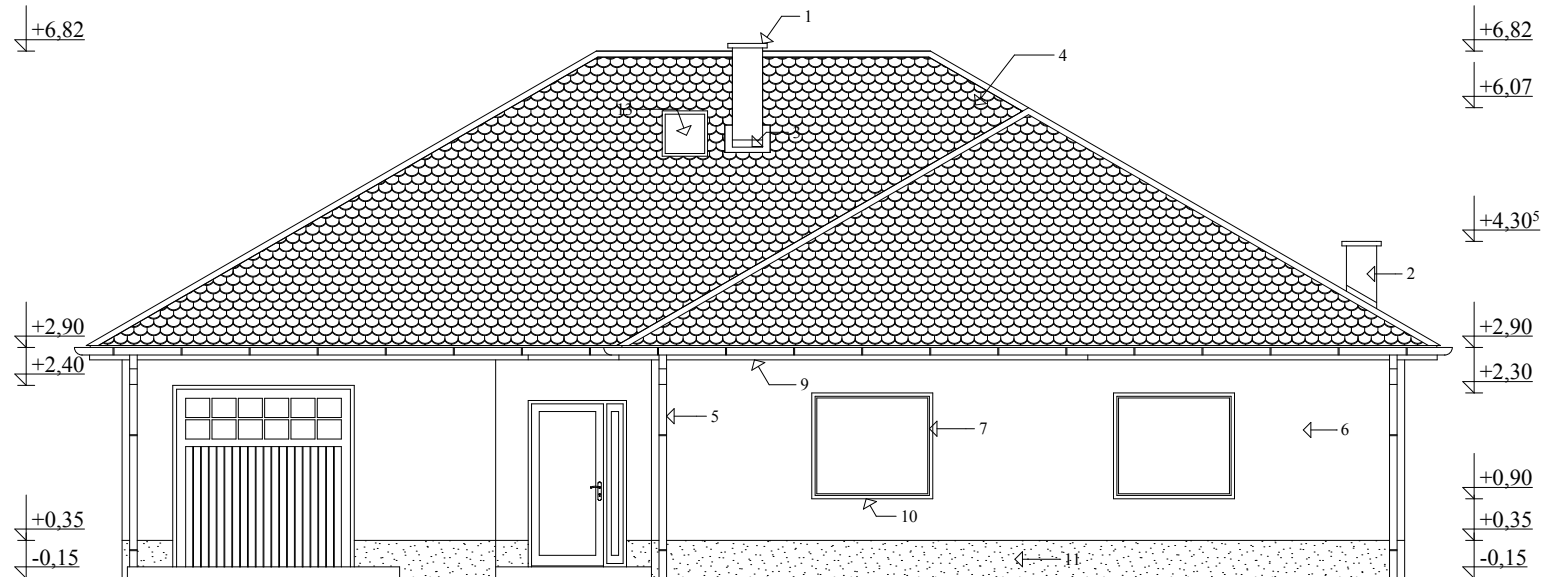

ÉSZAK-KELETI HOMLOKZAT M 1:100

- 1: vb fedő
- 2: vakolt kéményfelület
- 3: lindab kéményszegély
- 4: hódfarkú tetőfedés
- 5: lindab ereszesatorna
- 6: DRYVIT rendszerű hőszigetelt homlokzatvakolat sárga színben
- 7: hőszigetelt nyílászárók
- 8: üvegtégla
- 9: plambéria borítás
- 10: műanyag ablakpárkány
- 11: TERRANOVA műgyanta lábazatvakolat
- 12: apácarácsos fa borítás
- 13: tető kibúvó