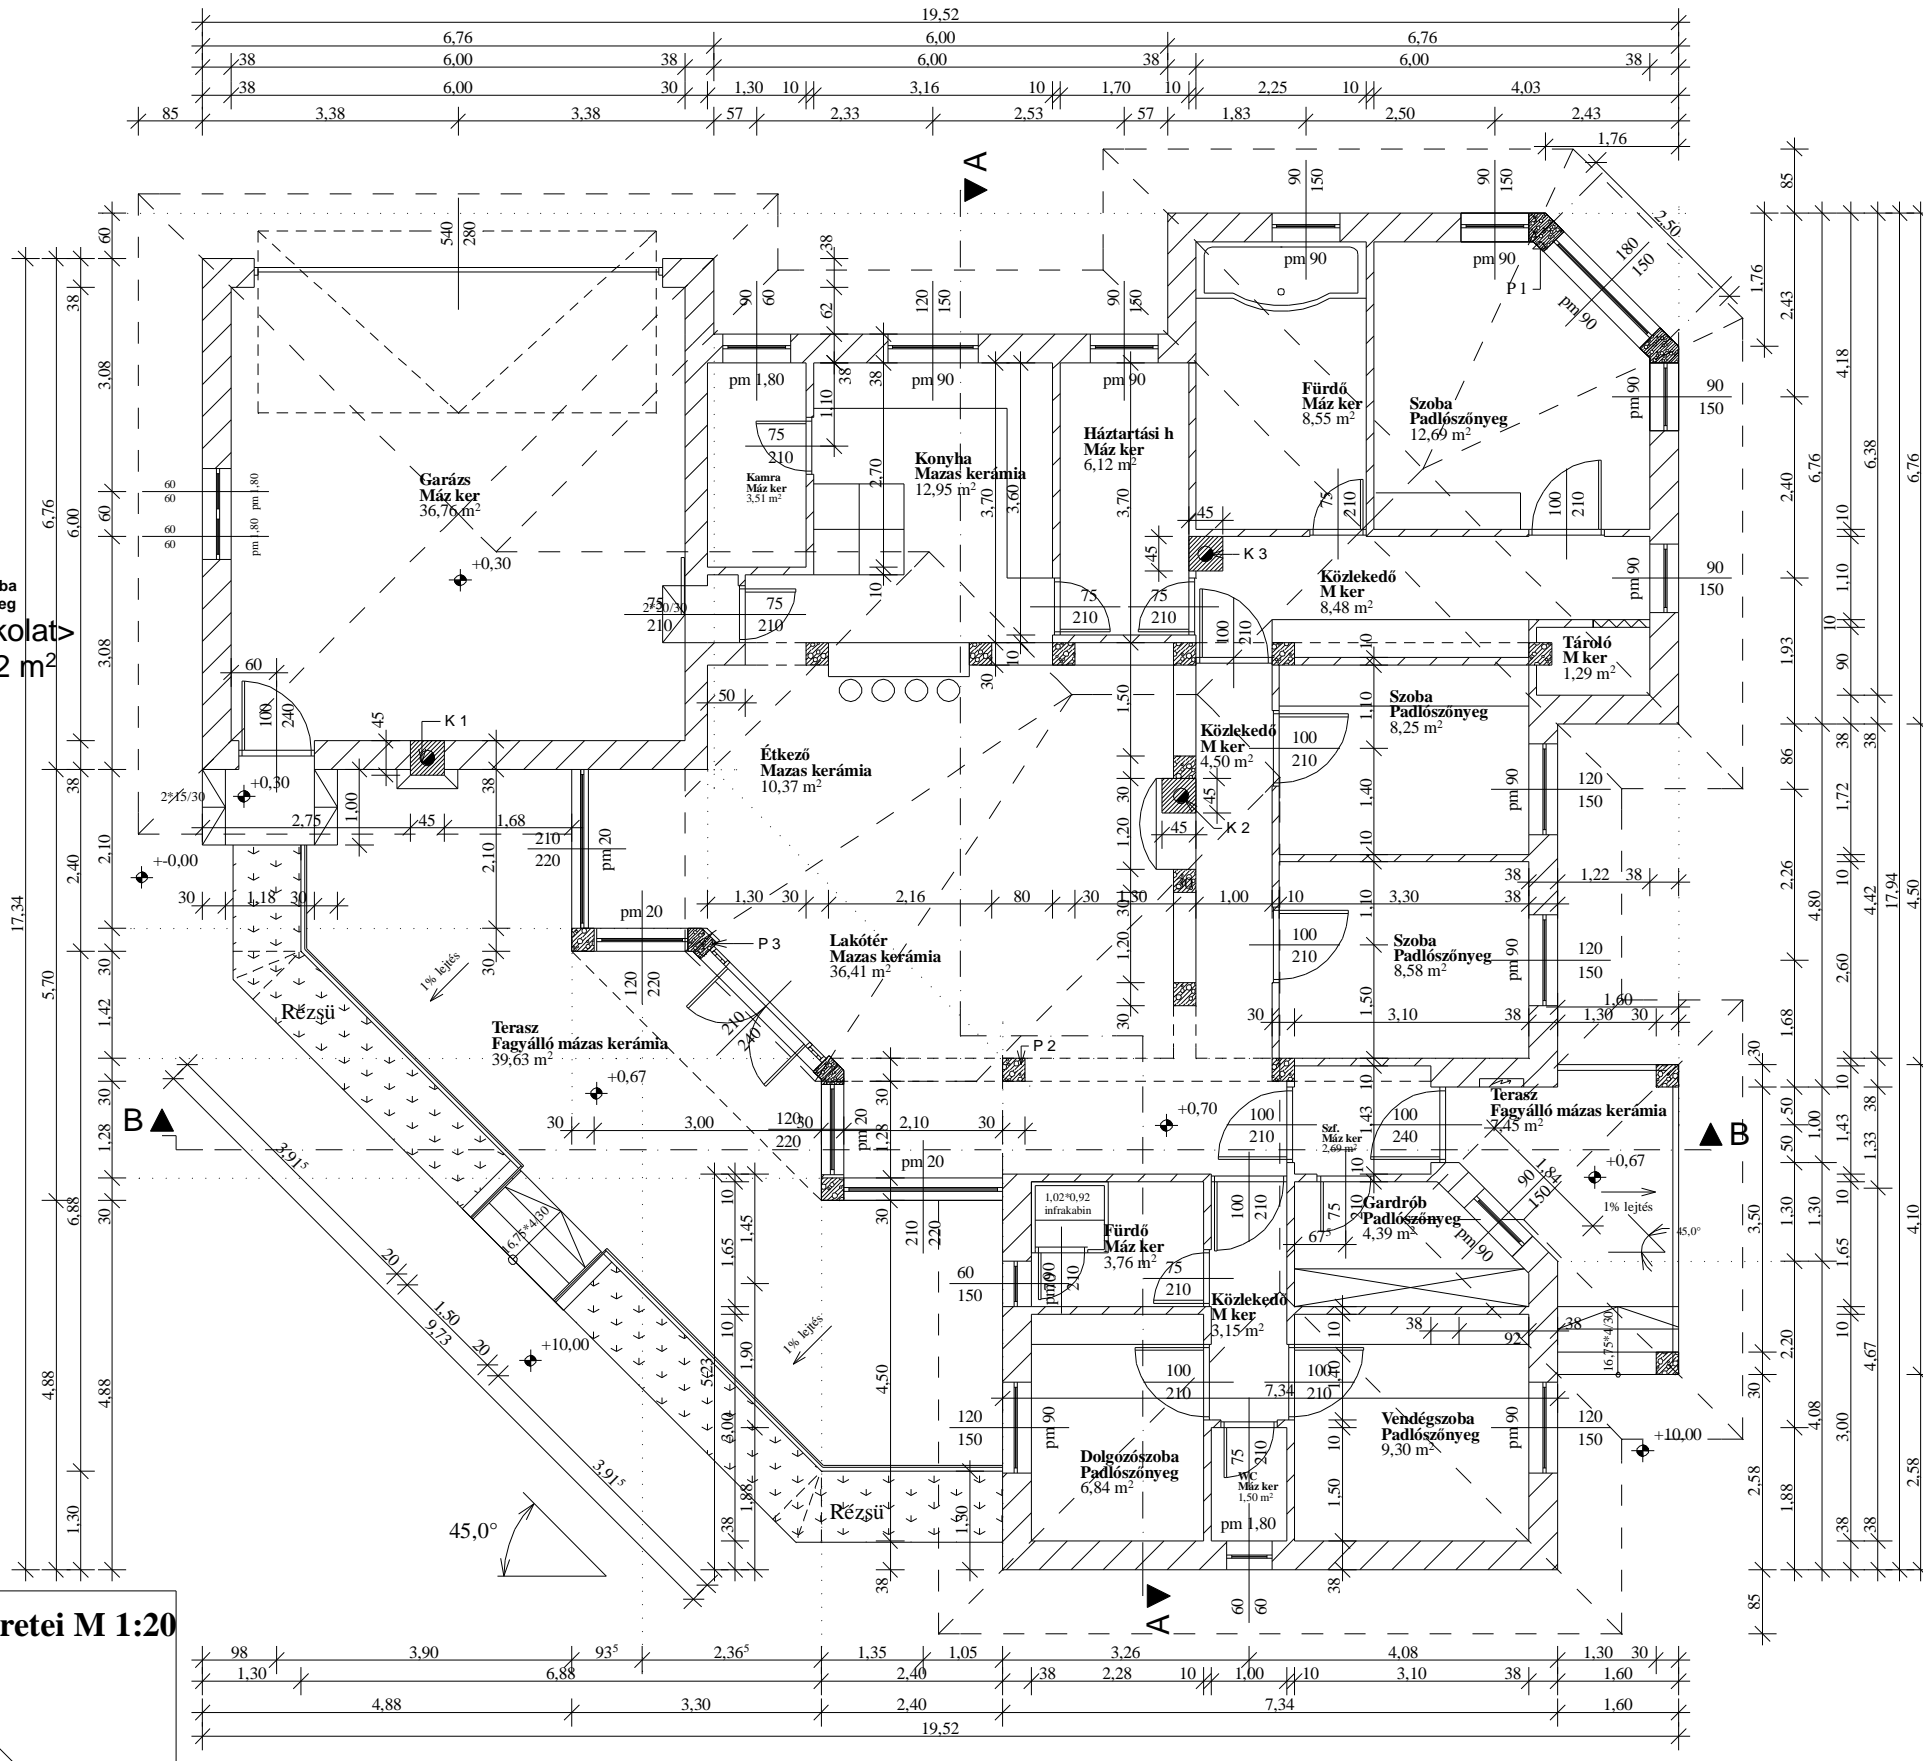

ALAPRAJZ M 1:100

Dolgozószoba
Padlószőnyeg
<padlóburkolat>
a= 234,76 m²

Dolgozószoba
Padlószőnyeg
<padlóburkolat>
a= 197,02 m²

Dolgozószoba
Padlószőnyeg
<padlóburkolat>
a= 195,35 m²

20 P 1 jelű pillér méretei M 1:20