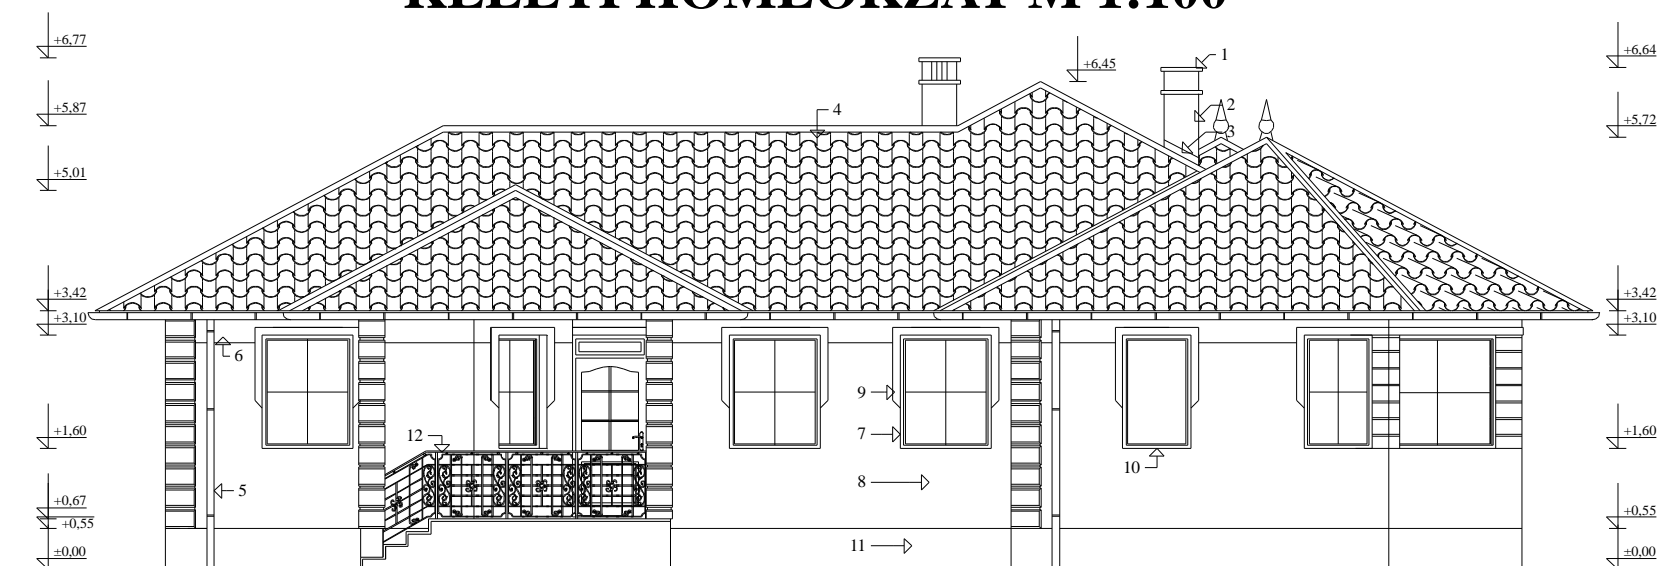

KELETI HOMLOKZAT M 1:100

- 1: vb fedkő
- 2: vakolt kéményfelület
- 3: lindab kéményszegély
- 4: mediterrán típusú tetőfedés
- 5: lindab ereszcsonna
- 6: DRYVIT rendszerű hőszigetelt homlokzatvakolat sárga színben
- 7: hőszigetelt fa nyílászárók
- 8: DRYVIT rendszerű hőszigetelt homlokzatvakolat kék színben
- 9: polisztirol díszkeret fehér színre festve
- 10: műanyag ablakpárkány
- 11: TERRANOVA műgyanta lábzetvakolat
- 12: kovácsoltvas korlát