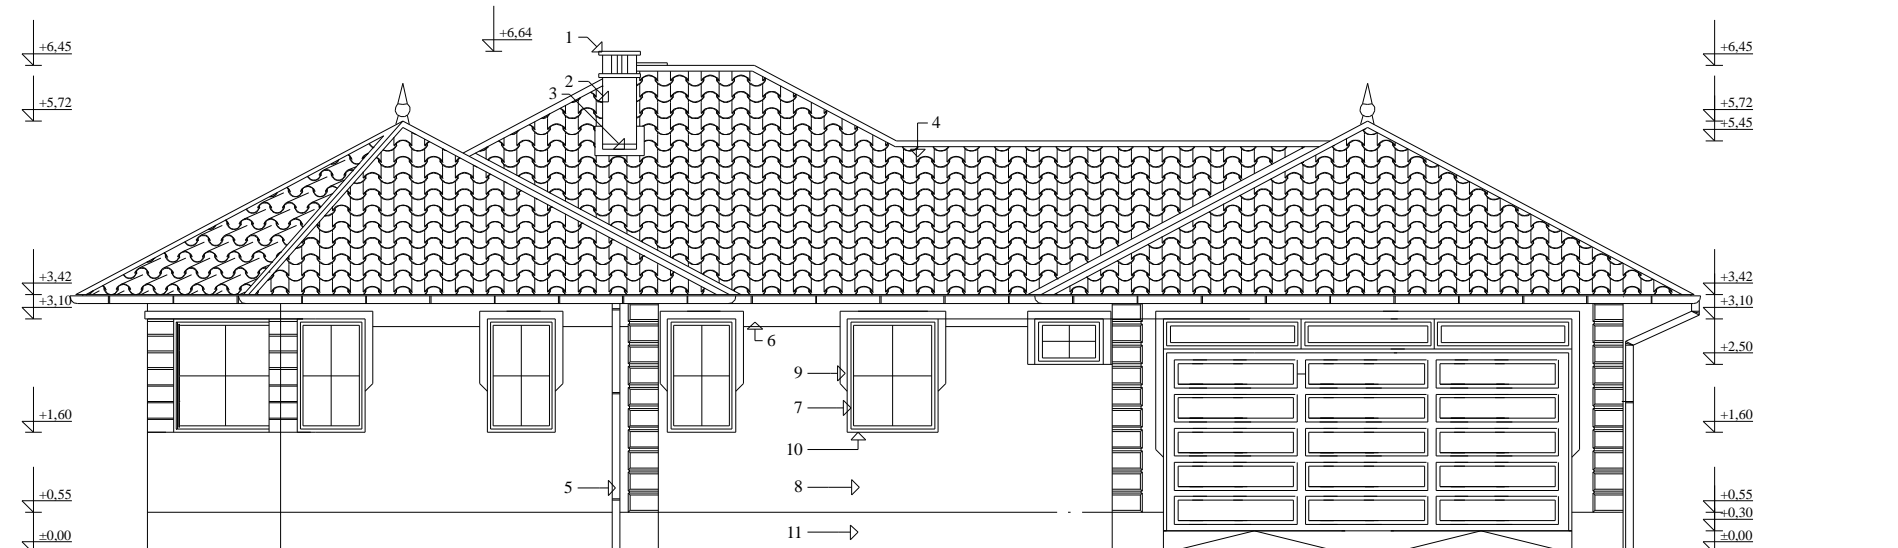

ÉSZAKI HOMLOKZAT M 1:100

- 1: vb fedkő
- 2: vakolt kéményfelület
- 3: lindab kéményszegély
- 4: mediterrán típusú tetőfedés
- 5: lindab ereszcatorna
- 6: DRYVIT rendszerű hőszigetelt homlokzatvakolat sárga színben
- 7: hőszigetelt fa nyílászárók
- 8: DRYVIT rendszerű hőszigetelt homlokzatvakolat kék színben
- 9: polisztirol díszkeret fehér színre festve
- 10: műanyag ablakpárkány
- 11: TERRANOVA mügyanta lábzetvakolat
- 12: kovácsoltvas korlát