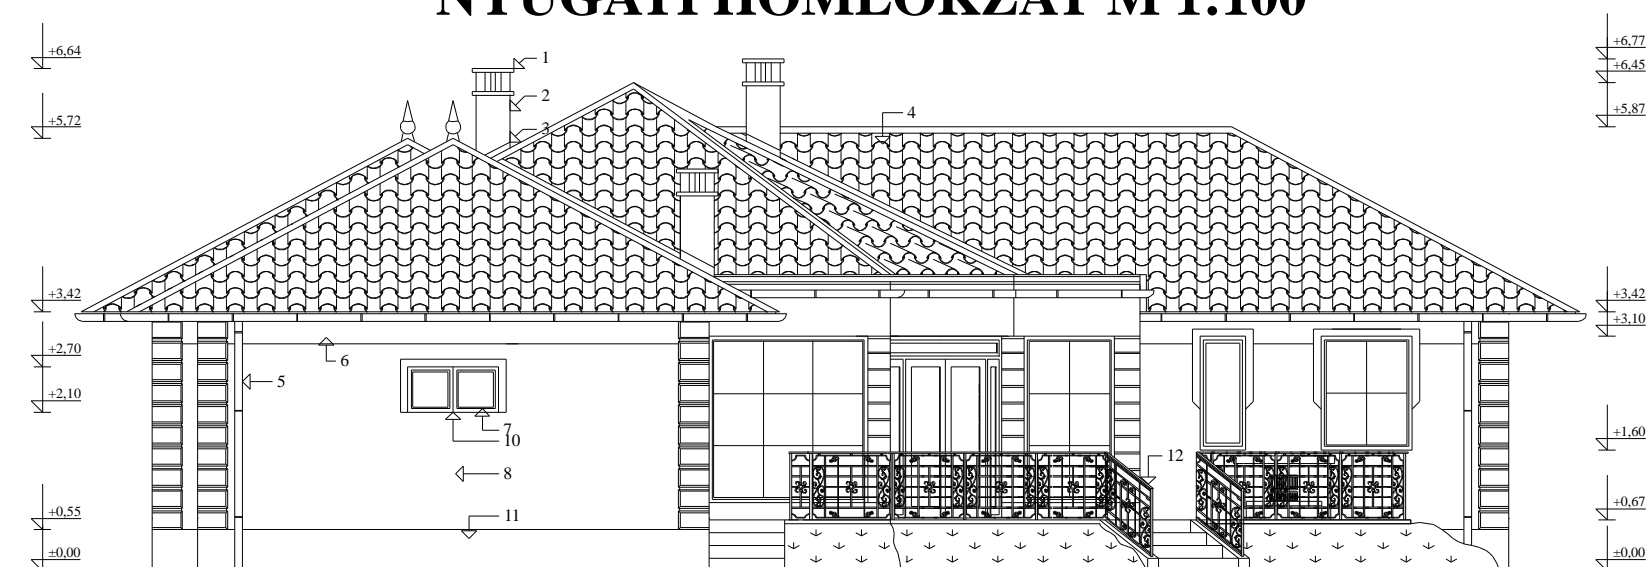

NYUGATI HOMLOKZAT M 1:100

- 1: vb fedkő
- 2: vakolt kéményfelület
- 3: lindab kéményszegély
- 4: mediterrán típusú tetőfedés
- 5: lindab ereszcatorna
- 6: DRYVIT rendszerű hőszigetelt homlokzatvakolat sárga színben
- 7: hőszigetelt fa nyílászárók
- 8: DRYVIT rendszerű hőszigetelt homlokzatvakolat kék színben
- 9: polisztirol díszkeret fehér színre festve
- 10: műanyag ablakpárkány
- 11: TERRANOVA műgyanta lábzetvakolat
- 12: kovácsoltvas korlát