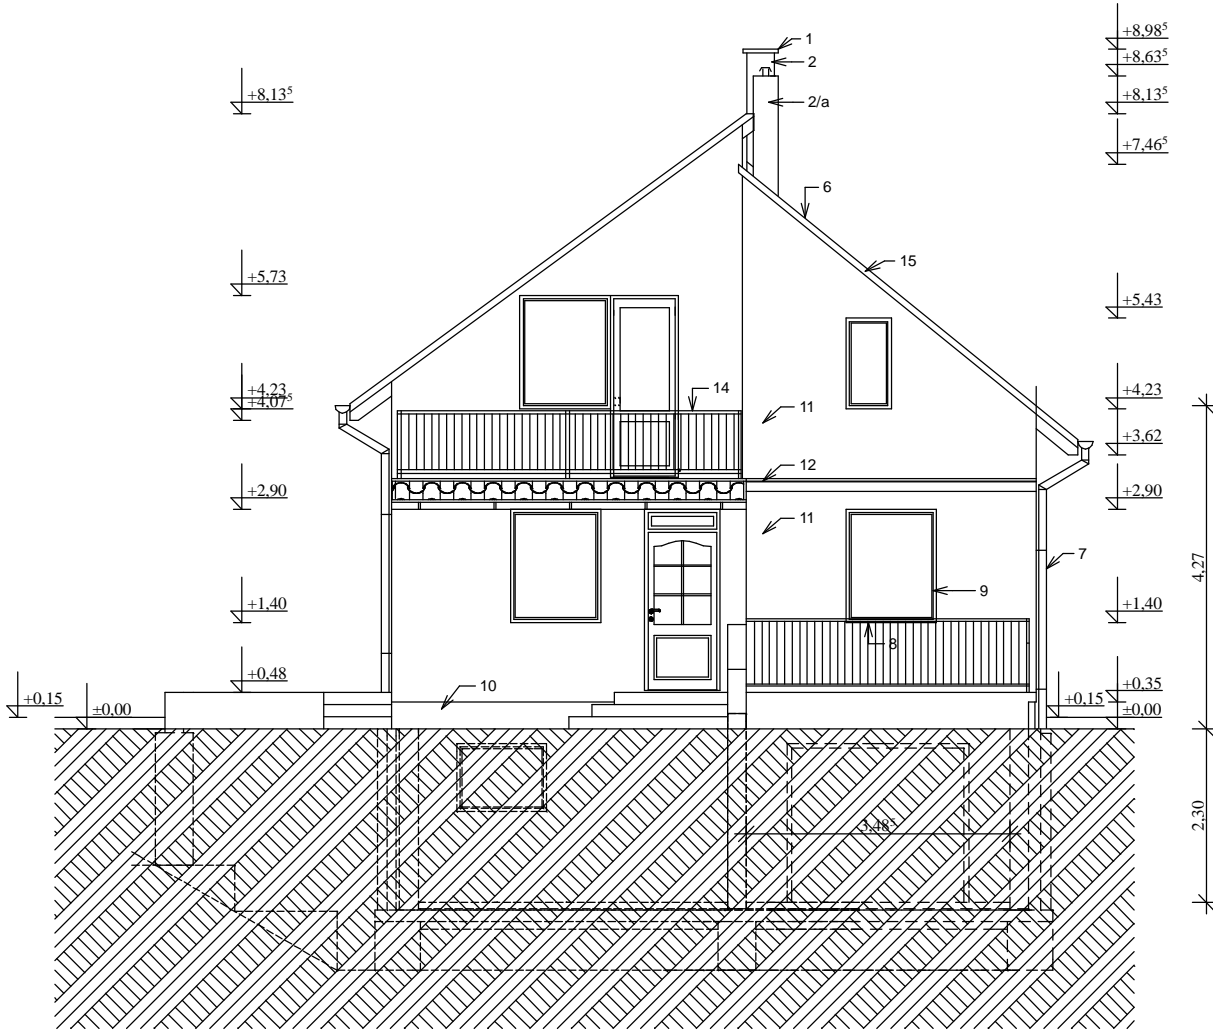

MÓDOSÍTOTT DÉLI HOMLOKZAT M 1: 100

1. beton kéményfedlap
2. vakolt színezett kéménytest
- 2/a. színezett alumínium fémlemez burkolat
3. alumínium kéményszegély
4. tetőkibúvó
5. VELUX tetősík ablak
6. TONDACH hornyolt tetőfedés
7. alumínium eresz és ejtőcsatorna
8. vakolt ablakkönyöklő
9. műanyag hőszigetelt nyílászáró
10. műgyanta lábazatburkolat
11. BAU MIT színvakolat fehér színben
12. BAU MIT színvakolat barna színben
13. homlokzati szellőzőrács
14. fém korlát
15. gyalult, festett oromdeszkázat