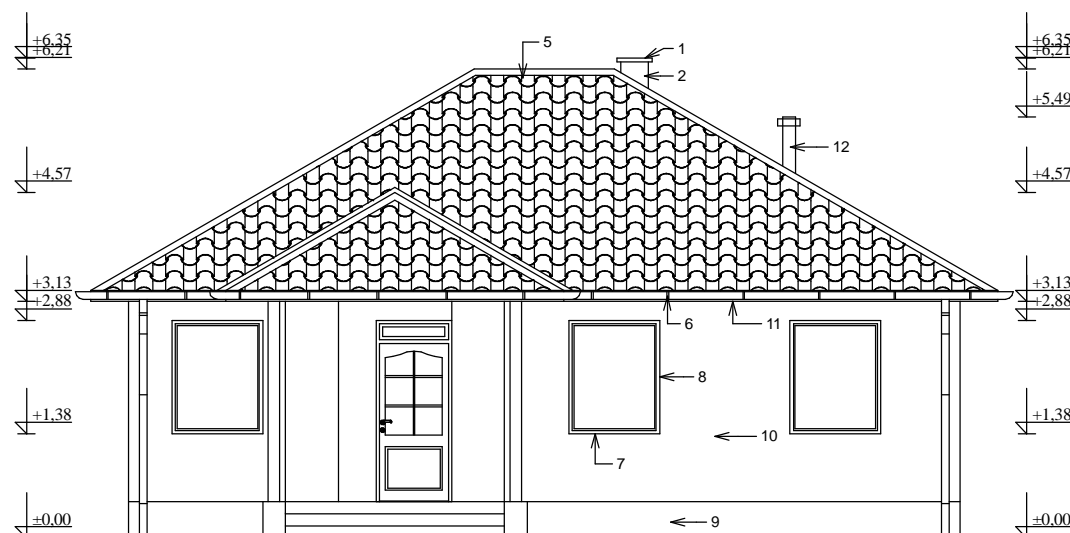

## KELETI HOMLOKZAT M 1: 100

## ÉSZAKI HOMLOKZAT M 1: 100

1. beton kéményfedlap
2. vakolt színezett kéménytest
3. alumínium kéményszegély
4. tetőkibúvó
5. kishullámos hornyolt tetőfedés
6. alumínium ereszt és ejtőcsatorna
7. műanyag ablakkönyöklő
8. műanyag hőszigetelt nyílászáró
9. műgyanta lábzetburkolat
10. homlokzati színvakolat fehér színben
11. gyalult, festett dobozolás
12. turbócső égéstermék kivezetés