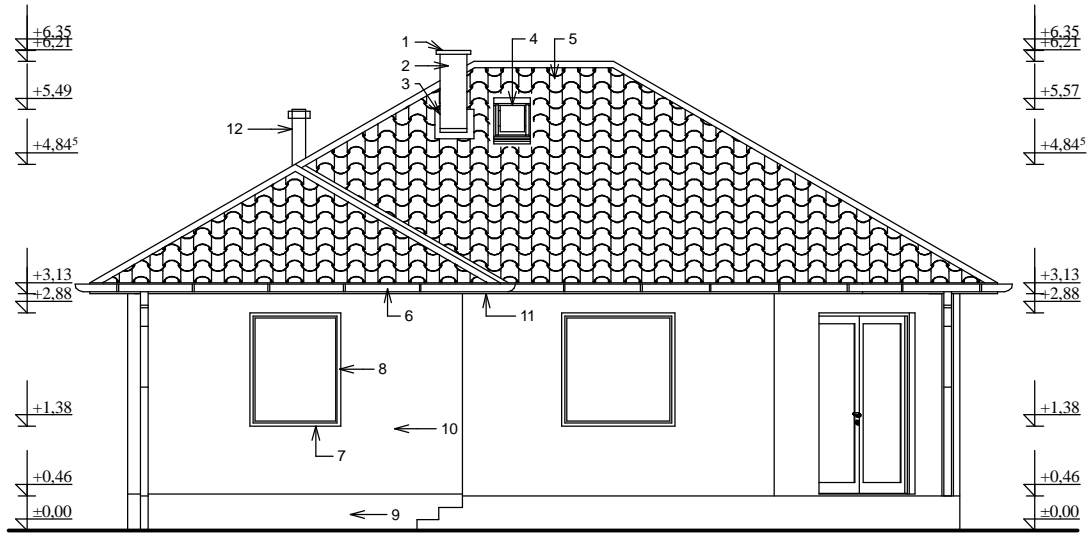

DÉLI HOMLOKZAT M 1: 100

NYUGATI HOMLOKZAT M 1: 100

1. beton kéményfedlap
2. vakolt színezett kéménytest
3. alumínium kéményszegély
4. tetőkibúvó
5. kishullámos hornyolt tetőfedés
6. alumínium ereszt és ejtőcsatorna
7. műanyag ablakkönyöklő
8. műanyag hőszigetelt nyílászáró
9. műgyanta lábzetburkolat
10. homlokzati színvakolat fehér színben
11. gyalult, festett dobozolás
12. turbócső égéstermék kivezetés