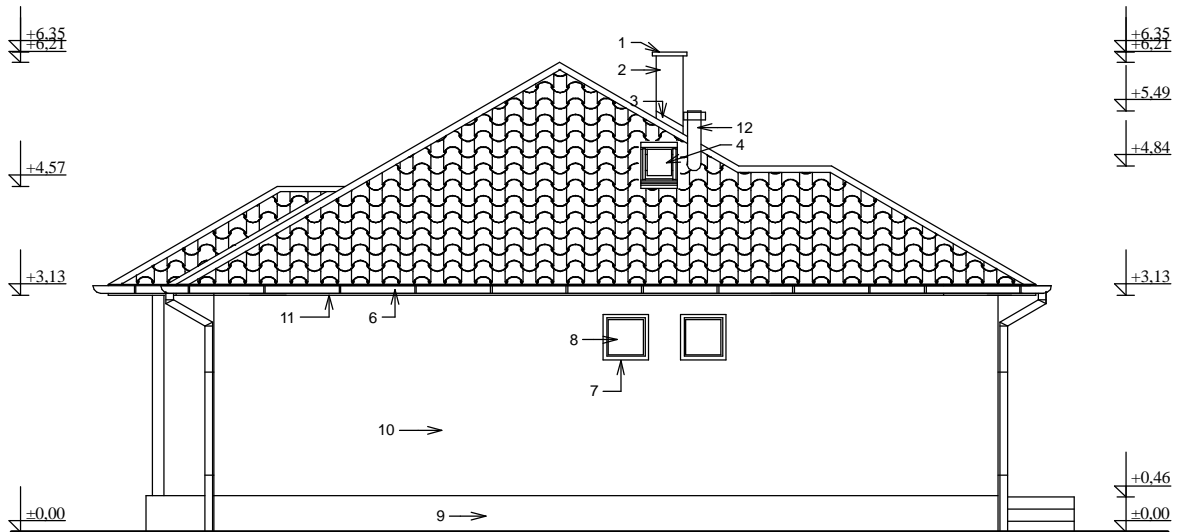

DÉLI HOMLOKZAT M 1: 100

NYUGATI HOMLOKZAT M 1: 100

1. beton kéményfedlap
2. vakolt színezett kéménytest
3. alumínium kéményszegély
4. tetőkibúvó
5. kishullámos hornyolt tetőfedés
6. alumínium ereszt és ejtőcsatorna
7. műanyag ablakkönyöklő
8. műanyag hőszigetelt nyílászáró
9. műgyanta lábzetburkolat
10. homlokzati színvakolat fehér színben
11. gyalult, festett dobozolás
12. turbócső égéstermék kivezetés