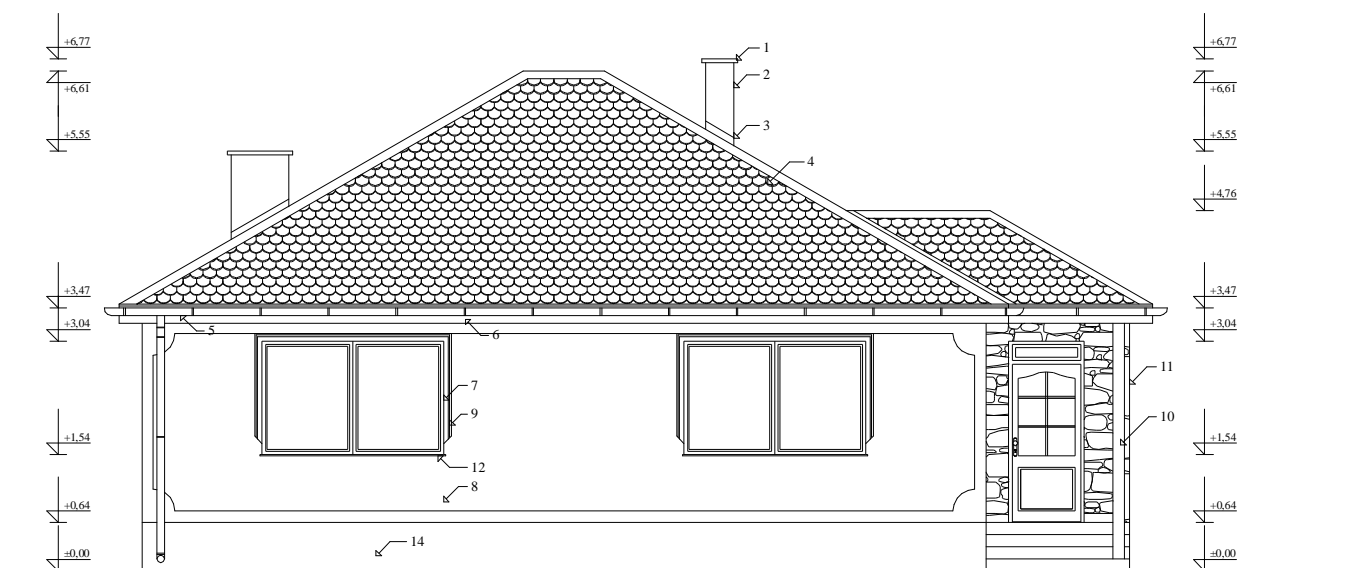

## NYUGATI HOMLOKZAT M 1:100

- 1: vb fedkő
- 2: vakolt kéményfelület
- 3: lindab kéményszegély
- 4: csornai hornyolt mediterrán típusú tetőfedés0
- 5: lindab ereszsatorna
- 6: csaphornyos párkány mahagóni páccal kezelve
- 7: hőszigetelt fa nyílászárók
- 8: DRY VIT rendszerű hőszigetelt homlokzatvakolat világoslila színben
- 9: polisztirol díszkeret és homlokzati minta lila színre festve
- 10: 15/15 fa oszlop
- 11: vágott kőlapburkolat
- 12: műanyag ablakpárkány
- 13: vágott kőlap lábzetburkolat
- 14: TERRANOVA mügyanta lábzetvakolat