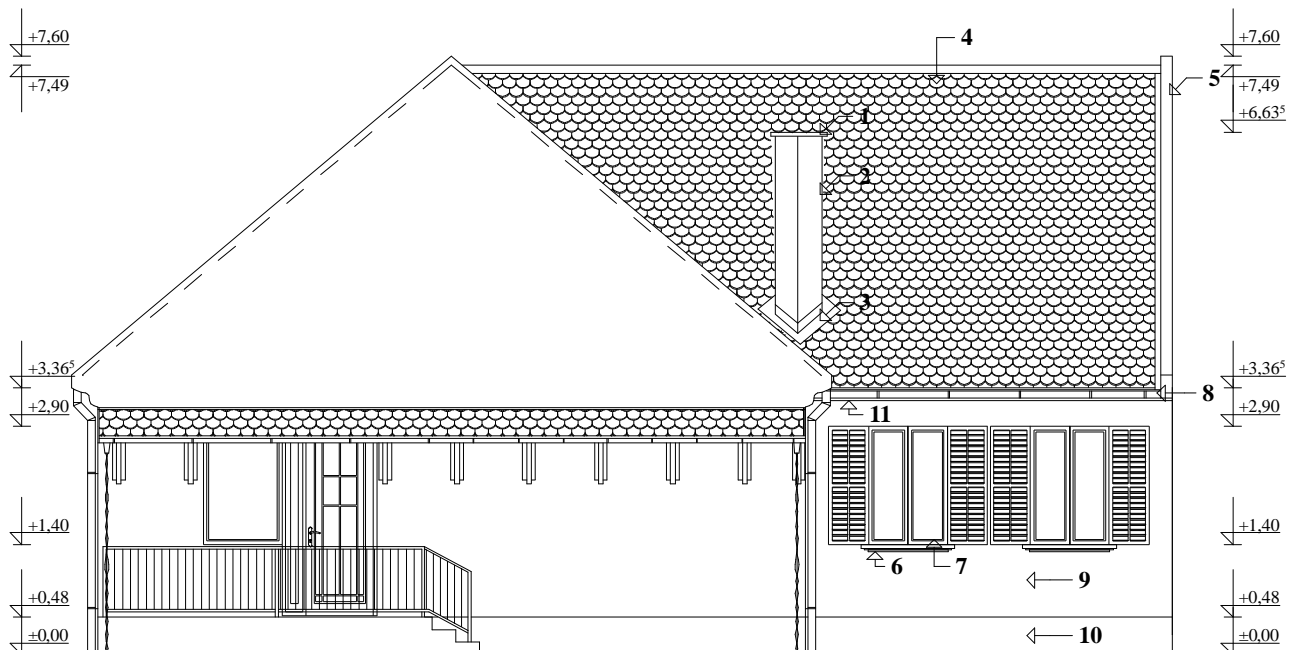

## MÓDOSÍTOTT DÉLI HOMLOKZAT M 1:100

## MÓDOSÍTOTT ÉSZAKI HOMLOKZAT M 1:100

1. VB kéményfedlap
2. nyersen maradó téglá kéménypillér
3. lindab kéményszegély
4. kettős hófarkútetőfedés
5. lindab tűzfal lefedés
6. falazott könyöklő lindab lemezzel burkolva
7. faszervezetű nyílászárók
8. lindab esőcsatorna
9. DRYVIT homlokzat dörzsölt színvakolattal fehér színben
10. fagyálló műgyanta lábátavakolat
11. ereszték alatt körbefutó díszítőelem
12. üvegtégla falazat