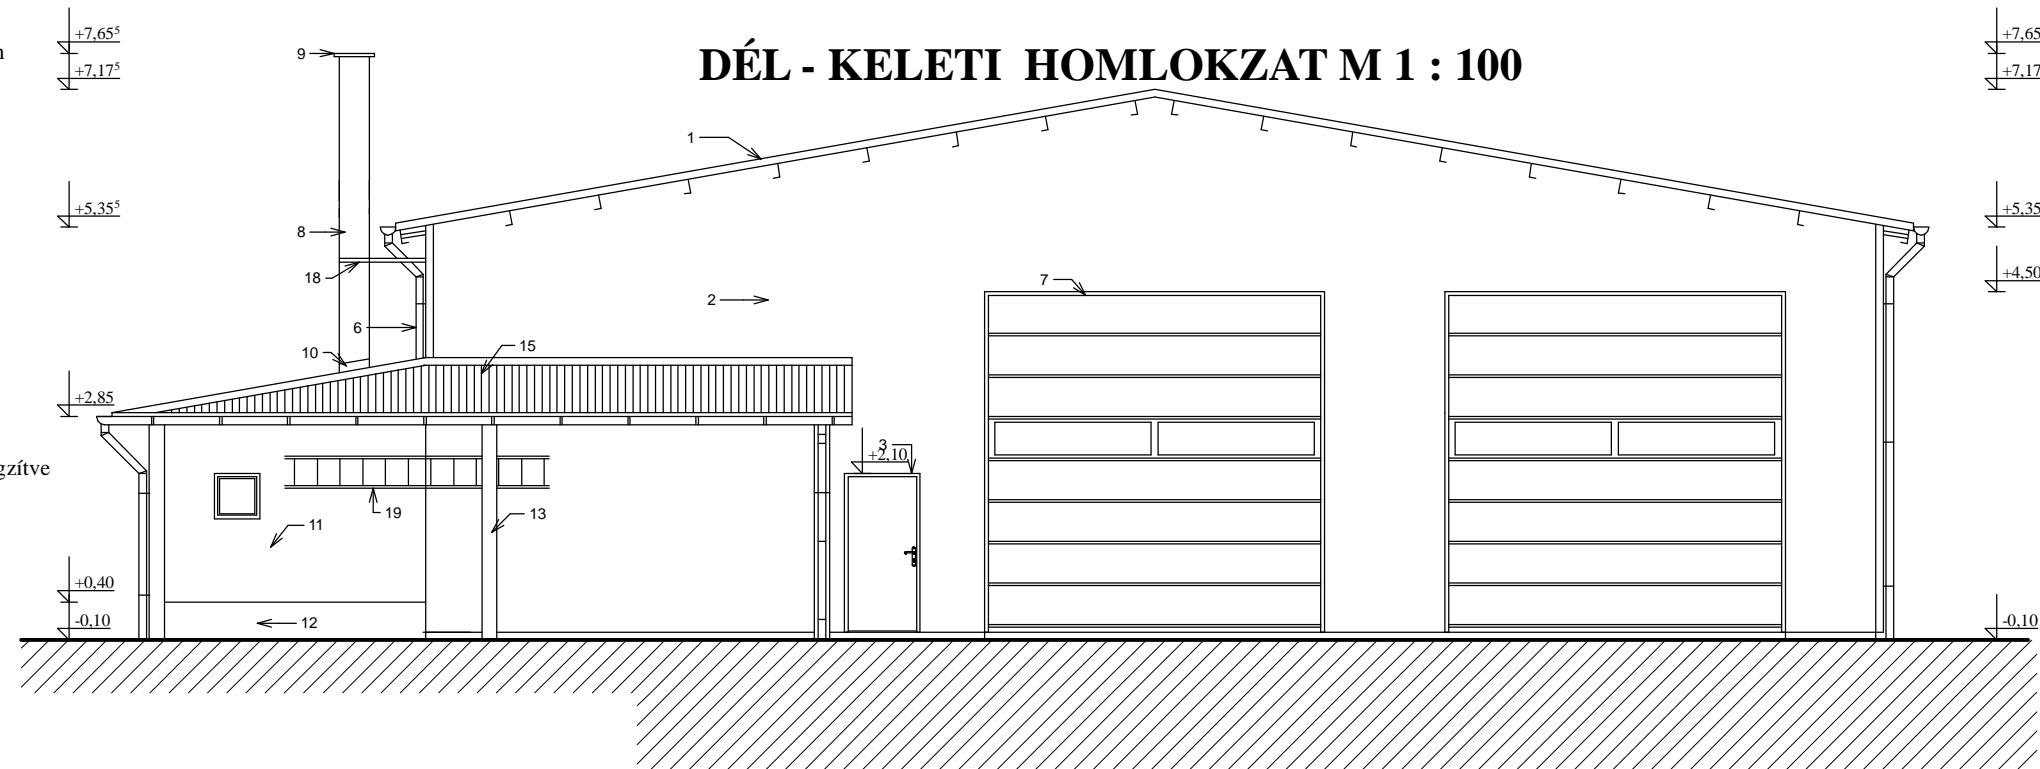

1. LINDAB hőszigetelttetőpanel 10 cm vtg-ban kék színben
1/a. Bevilágító polikarbonát sáv
2. LINDAB homlokzati szendvicspanel 10 cm vtg-ban szürke színben
3. műanyag ajtó nyílászáró fehér színben
4. műanyag ablak nyílászáró fehér színben
5. LINDAB lemezből kialakított fém könyöklő szürke színben
6. LINDAB eres és ejtócsatorna
7. HÖRMANN ipari szekcionált kapu
8. vakolt, színezett kéménytesttörtfehér színben
9. vb. fedlap
10. LINDAB kémény hajlatlemez
11. Kőporos homlokzatközelítő törtfehér színben
12. műgyanta lábzetvakolat világosbarna színben
- 13 vb. oszlop szürke színben
14. polikarbonát tetőpanel
15. LINDAB LLP 25 trapézlemez kék színben
16. fém nyílászáró mázoltva törtfehér színre
17. homlokzati szellőzőrács-szellőzőcső kivezetés
18. acél abroncs kéménytest merevítés- csarnok tartószerkezetéhezrögzítve

19. 3,5 m hosszú alumínium létra a fedett szín alatt falon tárolva a kémény felső tisztítóajtójának megközelítéséhez kéményseprő részére